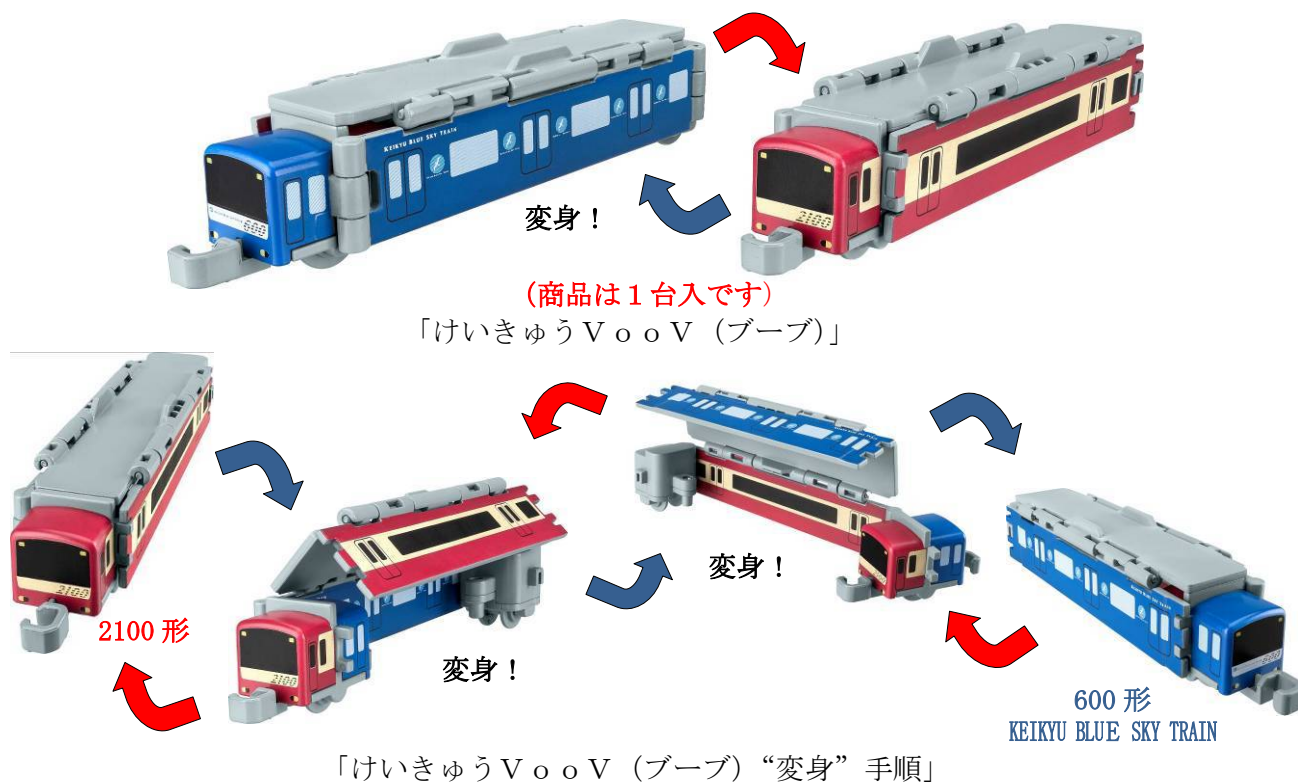

2013年11月25日

クリスマスやお誕生日のプレゼントに けいきゅうVooV（ブーブ）発売 2100形 から 600形 KEIKYU BLUE SKY TRAIN へ“変身”

京急グループの株式会社京急ステーションコマース（本社：東京都港区，社長：佐藤 憲治）では，新しい京急グッズとして11月27日（水）から「けいきゅうVooV（ブーブ）」を発売します。

「VooV（ブーブ）」とは，玩具メーカー大手の（株）バンダイが製造・販売している“変身”をコンセプトにしたミニカーのブランドで，1台の車や電車などから，異なる種類の車や電車に変身させて遊ぶことができる，未就学児を中心に人気のシリーズです。“変身”する驚きと，1台で2倍の遊びを楽しめるのが最大の特徴で，「けいきゅうVooV（ブーブ）」は，京急で最も人気のある2100形から600形 KEIKYU BLUE SKY TRAINに“変身”します。（600形 KEIKYU BLUE SKY TRAIN から2100形にも“変身”します。）

これから迎える，クリスマスやお誕生日のプレゼントにも最適な商品です。
詳細は別紙のとおりです。

※「変身」は（株）バンダイの登録商標です。（VooV HP <http://voovvoov.com/>）

「けいきゅうV o o V (ブーブ)」販売について

1. 商品名 「けいきゅうV o o V (ブーブ)」
 2. 販売価格 850 円 (税込)
 3. 販売開始 11 月 27 日 (水)
 4. 販売場所
 - ・セブン-イレブン京急ST店
 - ・京急ステーションストア (大鳥居店を除く)
 - ・京急グッズショップ「おとどけいきゅう」鮫洲店
 - ・オンラインショップ「おとどけいきゅう」(<http://otodo.keikyu-sc.com/>)
 5. 販売個数 6,000 個
 6. お客さまのお問い合わせ先
 - 京急ステーションコマース リテール事業部 03-6408-5483 (受付: 平日 10:00~17:00)
 - 「おとどけいきゅう」鮫洲店 03-5796-6183 (受付: 「おとどけいきゅう」営業時間内)
 7. 京急グッズショップ「おとどけいきゅう」鮫洲店について

さまざまな京急オリジナルグッズを販売する、京急電鉄公認のグッズショップで、さまざまな京急グッズのほか、京急線で使用した鉄道備品なども期間限定で販売してまいります。また店内には、鉄道模型のジオラマなども設置し、お店に来るだけでも鉄道を楽しんでいただける店舗構成となっております。京急ファンだけでなく、お子さま連れでも喜んでいただける店舗を目指しております。
- | | | |
|----------|-------------------------------------|---|
| (1) 店舗名 | 京急グッズショップ「おとどけいきゅう」鮫洲店 |  |
| (2) 場所 | 京急線鮫洲駅構内 改札外 (京急線品川駅から普通列車で4駅 約5分) | |
| (3) 営業時間 | 平日 11:00~16:00 土曜・日曜・休日 11:00~18:00 | |
| (4) 定休日 | 月曜日 (祝日は営業し翌日休業) および年末年始 | |