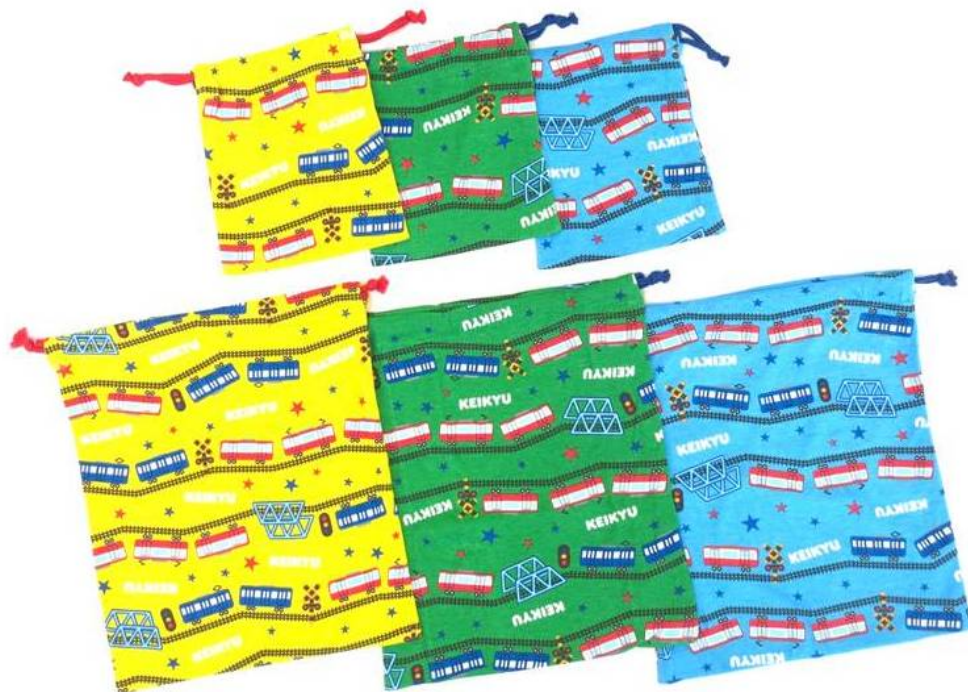

2014年7月17日

便利な巾着袋！整理整頓にも役立ちます。 けいきゅう巾着袋 発売 人気の京急グッズ続々登場!!

京急グループの株式会社京急ステーションコマース（本社：東京都港区，社長：佐藤 憲治）では，新しい京急グッズとして『けいきゅう巾着袋』を発売いたします。

今回発売する『けいきゅう巾着袋』は，すでに発売している『けいきゅうキッズパジャマ』と同柄同素材で，京急電車がデフォルメされたかわいらしい柄が商品全体にちりばめられており，「S」・「M」2サイズ，全3色で展開をいたします。

「S」サイズは小物入れに最適で，お子様のコップ袋や給食袋として活躍してくれそうなサイズです。「M」サイズは，上履き袋や体操服袋など保育園や幼稚園，学校用品としてお使いいただける商品です。

詳細は別紙のとおりです。

けいきゅう巾着袋発売について

1. 発売開始日および発売場所

(1) 発売日 7月18日 (金)

(2) 発売場所

京急グッズショップ「おとどけいきゅう」 鮫洲店

オンラインショップ「おとどけいきゅう」 <http://otodo.keikyu-sc.com>

セブンイレブン京急ST店 (※一部店舗を除く)

京急ステーションストア (※一部店舗を除く)

2. 商品概要

(1) けいきゅう巾着袋「S」(黄) (緑) (青)

イ. 販売価格 390円 (税込)

ロ. 販売個数 合計1,500個

ハ. 商品内容 サイズ: たて: 20cm×よこ: 17cm

素 材: (本体) スムース 綿100%

ロ. 販売個数合計 2,000着

ハ. 商品内容サイズ: (S) 身長約90-100cm (M) 身長約110-120cm

素材: (本体) スムース綿100% (襟・裾) 綿95%, ポリウレタン5%