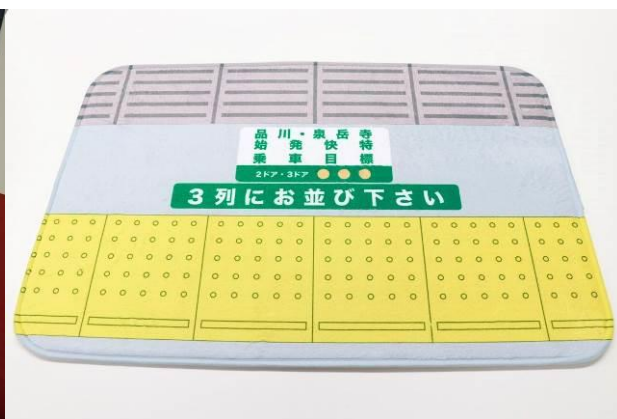

2017年1月23日

京急線をご利用されると一度は目にする“お馴染みのデザイン”でバスタイム 京急オリジナルデザイン「バスタイムグッズ」を発売します 京急線品川駅の始発快特乗車目標をイメージした「バスマット」も登場！

京急グループの株式会社京急ステーションコマース（本社：東京都港区，社長：佐藤 憲治，以下 京急ステーションコマース）では，2017年1月24日（火）から京急線駅ホームの乗車目標をイメージした「けいきゅうバスマット（乗車目標）」をはじめとする3種類の「バスタイムグッズ」を発売いたします。「けいきゅうバスマット（乗車目標）」は，京急線品川駅下りホームにある乗車目標をイメージした商品で，思わずバスマットの前に並びたくなるようなデザインに仕上げました。

そのほか，京急電鉄マスコットキャラクター「けいきゅん」を描いたバスマットや，過去に販売し大変ご好評いただきました京急線の停車駅ご案内（路線図）をモチーフにした「京急路線図バスタオル」もあわせて発売いたします。

気温がぐっと下がるこの時期，ユニークなデザインのバスマットなど「京急」をイメージしたバスタイムグッズで，体も心も温まってみるのはいかがでしょうか。

京急グッズショップ「おとどけいきゅう」鮫洲店，セブン-イレブン京急S T店（一部の店舗除く），京急ステーションストア（一部の店舗除く）および，通信販売（京急グッズオンラインショップ「おとどけいきゅう」）にて発売いたします。

詳細は別紙のとおりです。

↑ けいきゅうバスマット（乗車目標）
← 本物の品川駅乗車目標