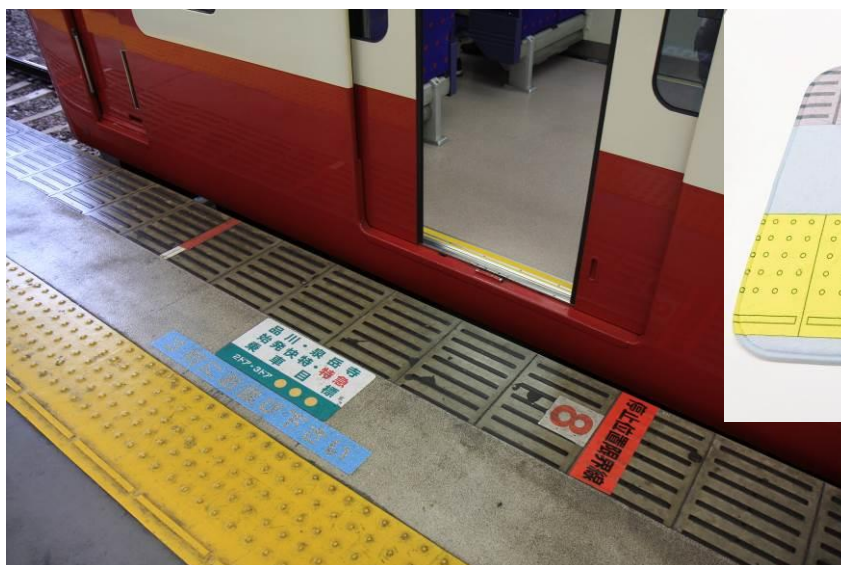

2017年1月23日

京急線をご利用されると一度は目にする“お馴染みのデザイン”でバスタイム 京急オリジナルデザイン「バスタイムグッズ」を発売します 京急線品川駅の始発快特乗車目標をイメージした「バスマット」も登場！

京急グループの株式会社京急ステーションコマース（本社：東京都港区，社長：佐藤 憲治，以下 京急ステーションコマース）では，2017年1月24日（火）から京急線駅ホームの乗車目標をイメージした「けいきゅうバスマット（乗車目標）」をはじめとする3種類の「バスタイムグッズ」を発売いたします。「けいきゅうバスマット（乗車目標）」は，京急線品川駅下りホームにある乗車目標をイメージした商品で，思わずバスマットの前に並びたくなるようなデザインに仕上げました。

そのほか，京急電鉄マスコットキャラクター「けいきゅん」を描いたバスマットや，過去に販売し大変ご好評いただきました京急線の停車駅ご案内（路線図）をモチーフにした「京急路線図バスタオル」もあわせて発売いたします。

気温がぐっと下がるこの時期，ユニークなデザインのバスマットなど「京急」をイメージしたバスタイムグッズで，体も心も温まってみるのはいかがでしょうか。

京急グッズショップ「おとどけいきゅう」鮫洲店，セブン-イレブン京急S T店（一部の店舗除く），京急ステーションストア（一部の店舗除く）および，通信販売（京急グッズオンラインショップ「おとどけいきゅう」）にて発売いたします。

詳細は別紙のとおりです。

↑ けいきゅうバスマット（乗車目標）
← 本物の品川駅乗車目標